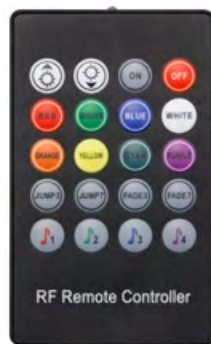

# NEON

**LUZ P/TIMON MOTO  
9LED LED PRINCIPAL  
BLANCO FIJO + FLASH / LED  
LATERAL ROJO + AZUL 12V**

**FARO P/TIMON  
MOTO  
C/AUREOLA FLASH  
AZUL+ROJO 7CM 12V**

**FARO P/TIMON  
MOTO  
C/AUREOLA FLASH  
AZUL+ROJO 7CM 12V**

**FARITO OJO DE PEZ  
C/AUREOLA AZUL  
OJO DE DIABLO ROJO ALTA BAJA  
Y STROBO P/TIMON DE MOTO  
9X4.5CM DE DIAMETRO PAR**

**LUZ DE TIMON  
MOTO DUAL  
AZUL+BLANCO 12V**

**LUZ DE TIMON  
MOTO DUAL  
ROJO+BLANCO 12V**

**TOPE DE TIMON  
DE MOTO CON LUZ  
BLANCA PAR**

**TOPE DE TIMON  
DE MOTO CON LUZ AZUL PAR**

**NUEVO**

**FARO OPTIMUS P/ MOTO  
DUAL 12-24V**

**NUEVO**

**FARO MEGATRON P/ MOTO  
DUAL 10W 12-80V**

# LUCES LED DECORATIVAS

**POCO STOCK**

**MODULOS LED  
LUZ ATMOSFERICA  
RITMICA RGB 6 EN 1  
12V +EXTENCIONES**

**MODULOS LED  
LUZ ATMOSFERICA  
RITMICA RGB 8 EN 1  
12V +EXTENCIONES**

**TIRA 32 LED  
2835 30CM 12V  
MULTIFUNCIONES**